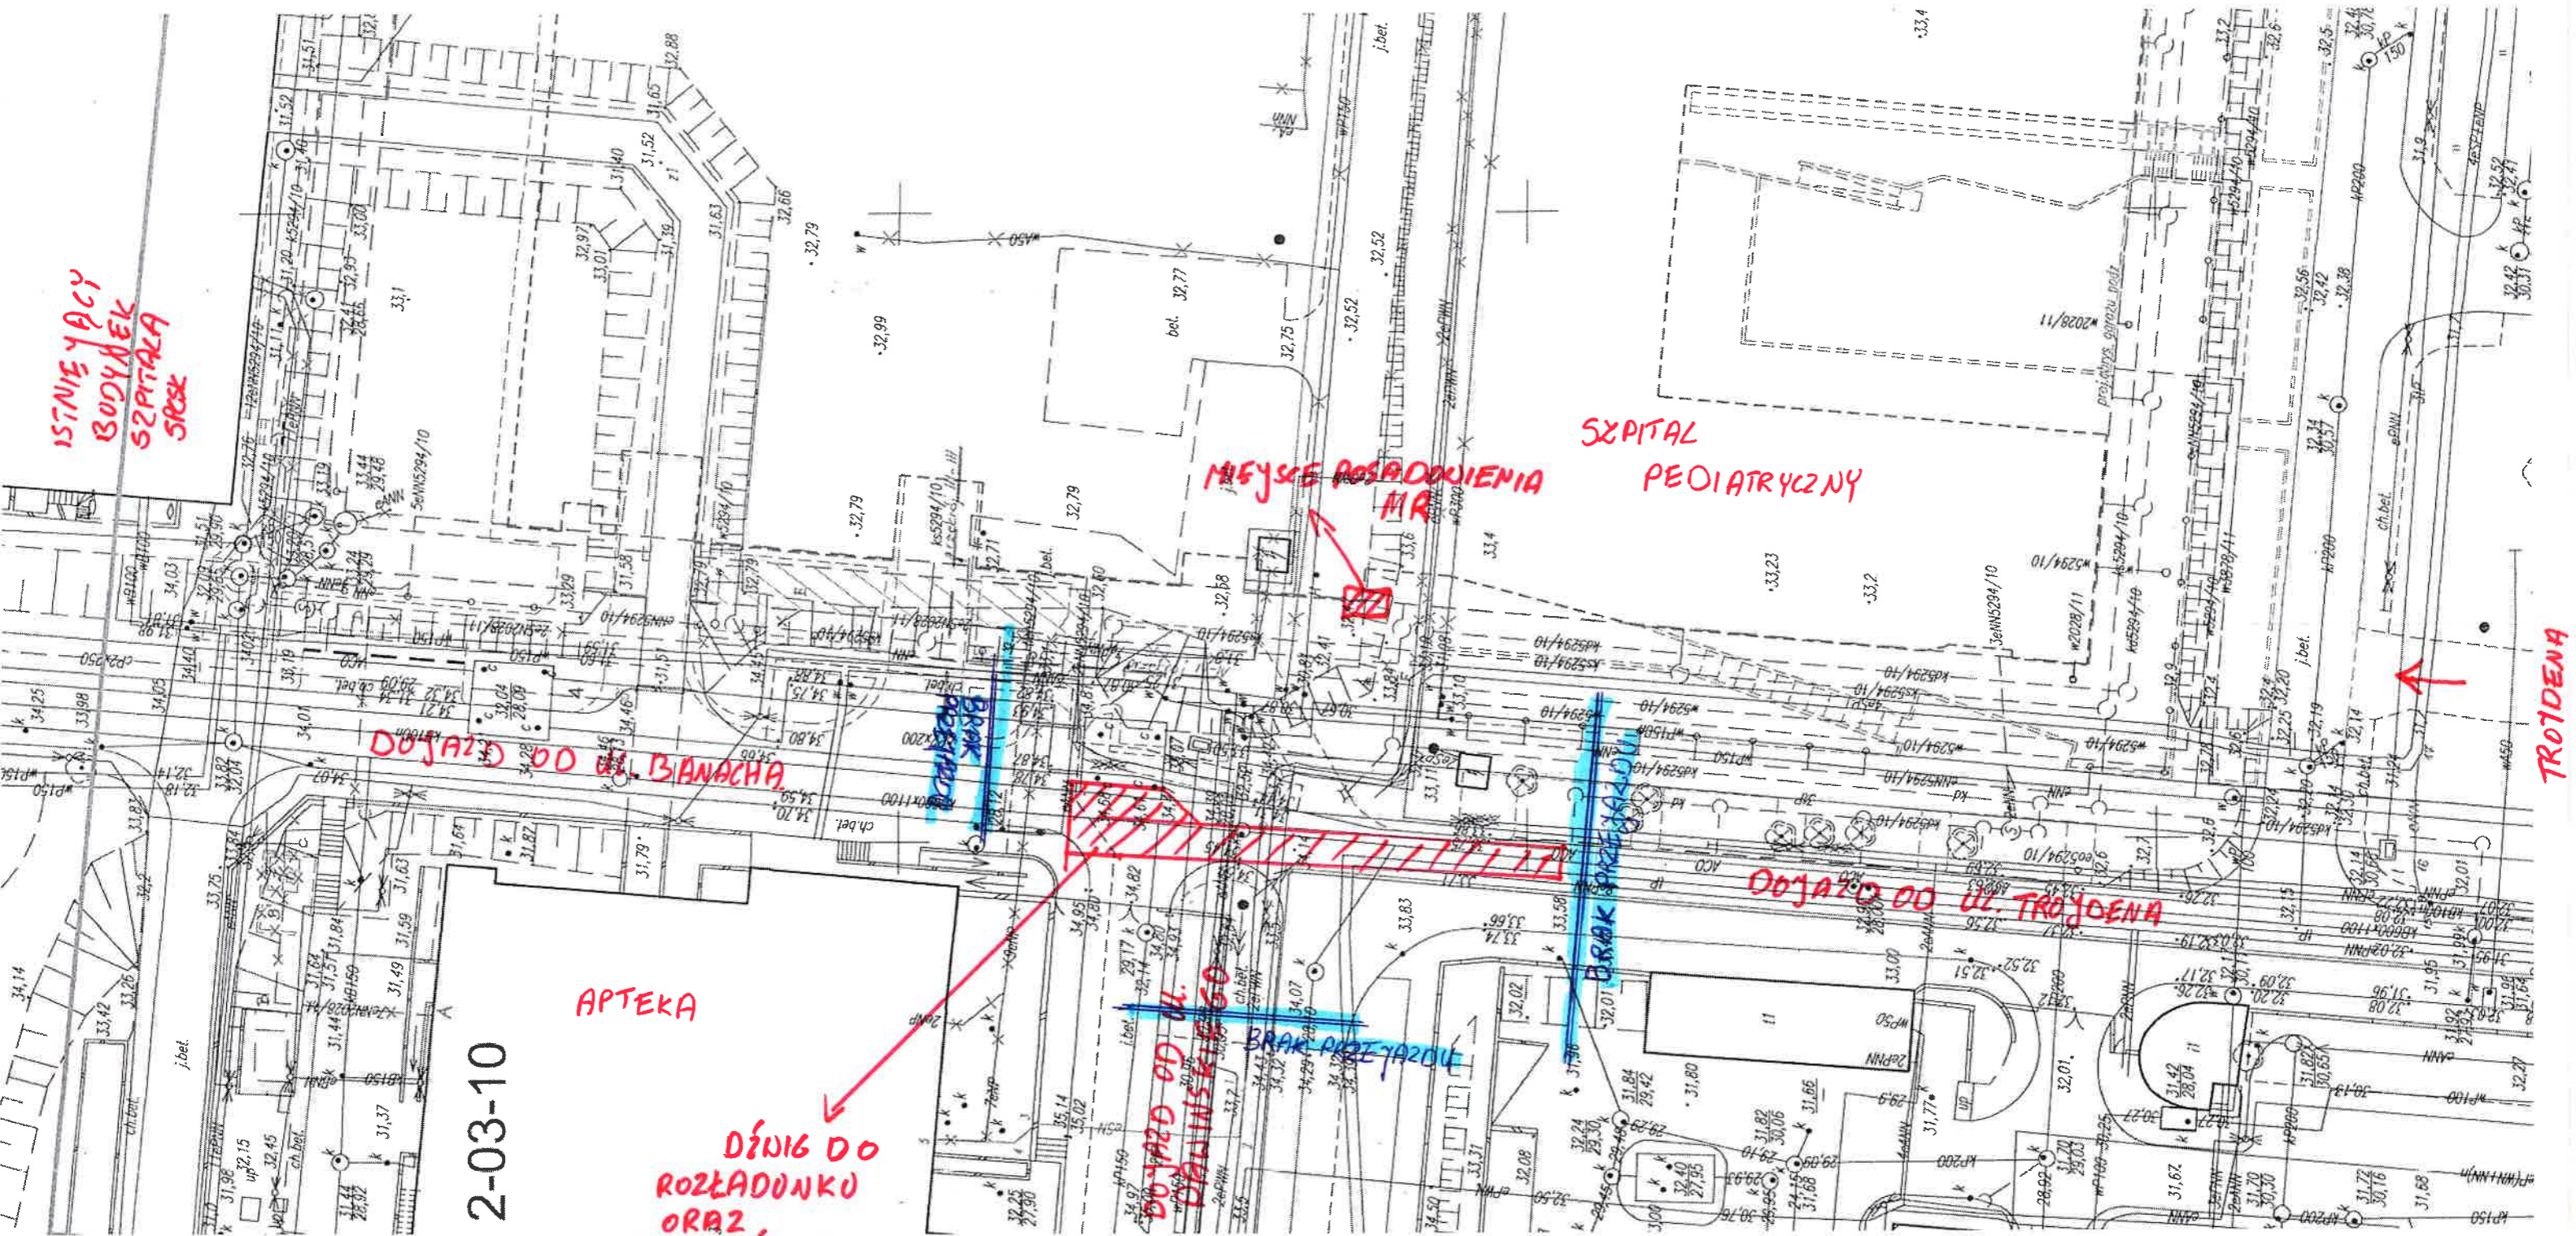

DROGA TRANSPORTOWA APARATU MR W DNIU 02.12.2014.

CZAS ZAMKNIĘCIA DROGI 8h. - DLA RUCHU POJAZDÓW  
RUCH PIĘSZY BĘDZIE ZAPewnIONY.

UTRUdNIENIA (ROZŁADUNEK) BĘDĄ W GODZINACH: 7<sup>00</sup> - 15<sup>00</sup>

2-03-10

APTEKA

DŹWIĘK DO ROZŁADUNKU ORAZ SAMOCHÓD Z APARATEM (MR) (DROGA NIĘPRZEJEDNA!!! PRZEZ OKRES 8h) W DNIU 02.12.2014.